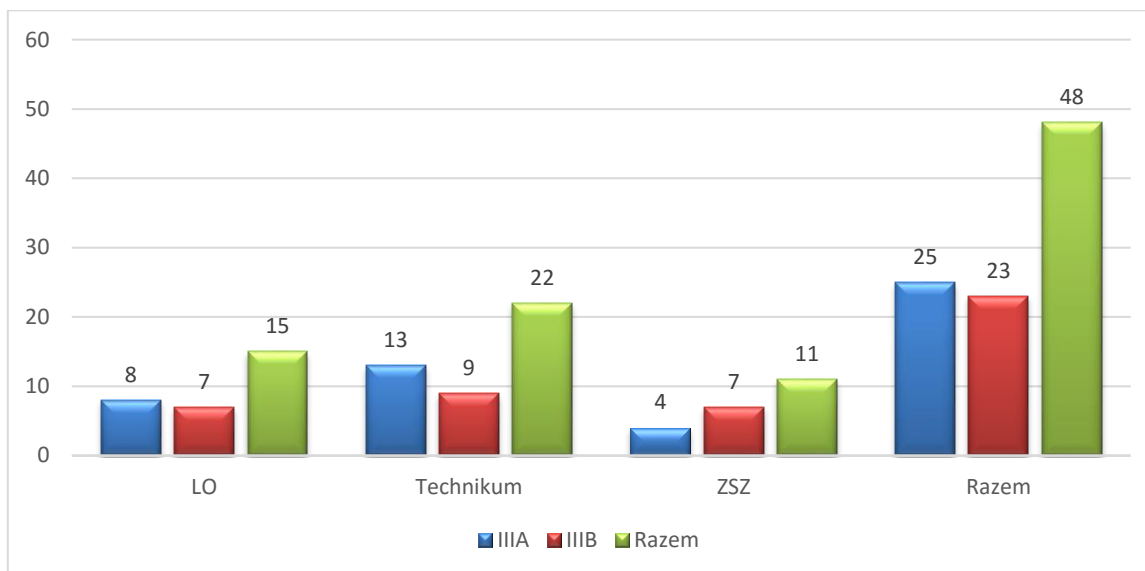

**Losy absolwentów Gimnazjum im. Jana Pawła II w Żyrzynie
rok szkolny 2015/2016**

	IIIA	IIIB	Razem
LO	8	7	15
Technikum	13	9	22
ZSZ	4	7	11
Razem	25	23	48

Zestawienie porównawcze:

	2010/2011	2011/2012	2012/2013	2013/2014	2014/2015	2015/2016
LO	34%	37%	25%	34%	30%	31%
Technikum	48%	46%	58%	53%	62%	46%
ZSZ	18%	17%	17%	13%	8%	23%